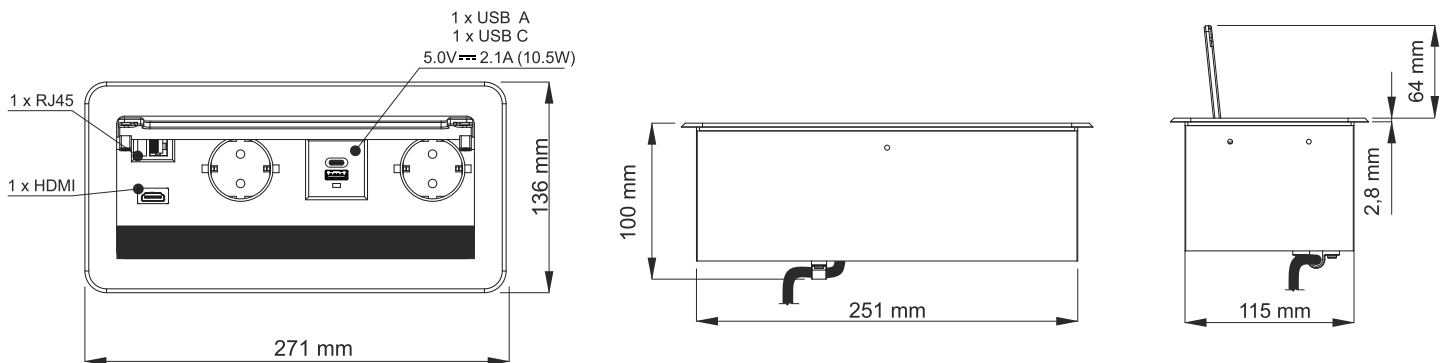

KARTA KATALOGOWA

CATALOG CARD / DATENBLATT

INBOX - listwa zasilająca do wbudowania

INBOX – recessed power outlet

INBOX – Steckdosenleiste zum Einbau

Kolor obudowy

Color of the housing / Gehäusefarbe

Czarny

Black / Schwarz

Srebrny

Silver / Silber

Indeks Index / Artikelnummer	Gniazdo 230V Socket 230V / Steckdose 230V	Kolor Color / Farbe	Przewód Cable length / Kabellänge	Wymiary Dimensions / Maße	Materiał Material / Material
INBOX-CZ-DE-1,5-02	2 x SCHUKO	Czarny Black Schwarz	1,5 m	271 mm x 136 mm	Stal + aluminium Steel + aluminum Stahl + Aluminium
INBOX-CZ-DE-3,0-02			3 m		
INBOX-SR-DE-1,5-02		Srebrny Silver Silber	1,5 m		
INBOX-SR-DE-3,0-02		Srebrny Silver Silber	3 m		

Rysunek techniczny:

Technical drawing / Technische Zeichnung

Dane techniczne

Technical data / Technische daten

Design Light Sp. z o.o., ul. Wrocławska 1B, 48-340 Głuchotązy, Poland
tel. +48 77 408 71 30, mail: bh@designlight.pl, web: www.designlight.pl
tel. +48 77 408 71 35, mail: export@designlight.eu, web: www.designlight.eu