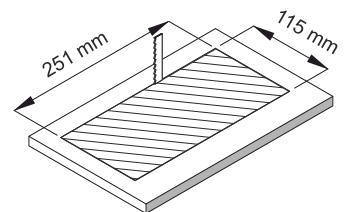

Dane techniczne

Technical data / Technische daten

Design Light Sp. z o.o., ul. Wrocławska 1B, 48-340 Głuchotązy, Poland
tel. +48 77 408 71 30, mail: bh@designlight.pl, web: www.designlight.pl
tel. +48 77 408 71 35, mail: export@designlight.eu, web: www.designlight.eu