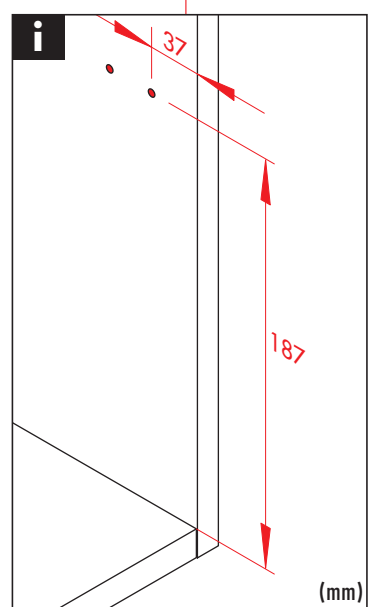

Order your bin liners

shop.hailo-einbautechnik.de

113599 09/18 • Technische Änderungen vorbehalten

Cargo-Synchro

D Montageanleitung - Bitte aufbewahren
GB Installation instruction - please keep safe
FR Conserver les instruction de montage s.v.p