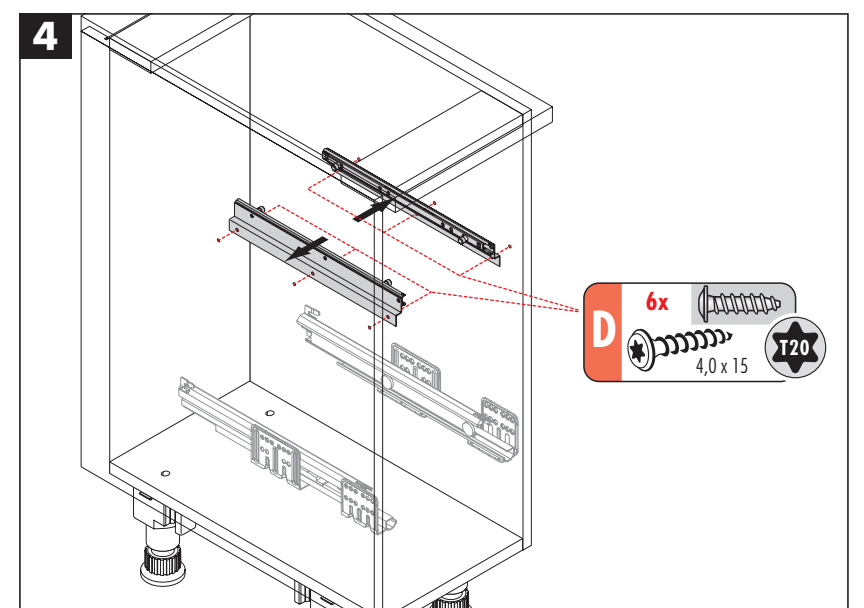

Cargo-Synchro

D Montageanleitung - Bitte aufbewahren
GB Installation instruction - please keep safe
FR Conserver les instruction de montage s.v.p

NL Montagehandleiding goed bewaren
IT Si prega di conservare le istruzioni di montaggio
ES Por favor conserve las instrucciones para el montaje

Order your bin liners

shop.hailo-einbautechnik.de

113599 09/18 • Technische Änderungen vorbehalten

Cargo-Synchro

D Montageanleitung - Bitte aufbewahren
GB Installation instruction - please keep safe
FR Conserver les instruction de montage s.v.p