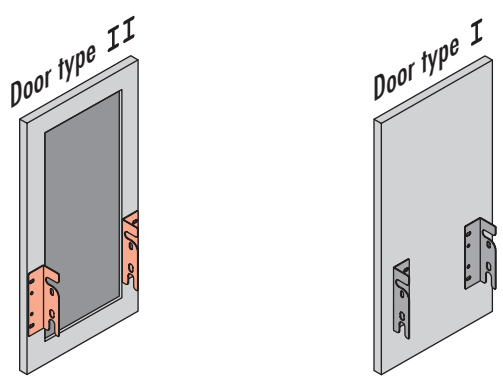

Cargo-Synchro

D Montageanleitung - Bitte aufbewahren
GB Installation instruction - please keep safe
FR Conserver les instruction de montage s.v.p

NL Montagehandleiding goed bewaren
IT Si prega di conservare le istruzioni di montaggio
ES Por favor conserve las instrucciones para el montaje

Montage/Installation-Video

Nur handelsübliche, wasserlösliche Reinigungsmittel benutzen, keine aggressiven, scheuernden Mittel verwenden.
Use only standard water-soluble cleaning agents. Do not use aggressive or scouring agents!
Utiliser uniquement des nettoyants courants solubles à l'eau, ne pas utiliser de nettoyants agressifs récurants.
Gebruik uitsluitend in de handel gebruikelijke, in water oplosbare schoonmaakmiddelen, gebruik geen agressieve, schurende middelen.
Utilizzare solo comuni detersivi in commercio, solubili in acqua. Non utilizzare prodotti aggressivi e abrasivi.
Utilizar exclusivamente limpiadores solubles en agua, de venta habitual. No utilizar agentes corrosivos ni agresivos.