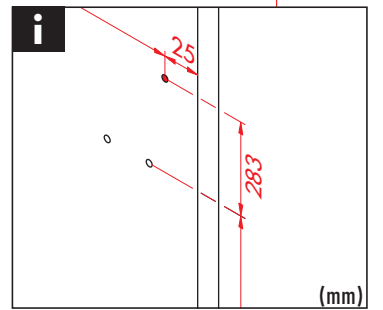

Order your bin liners

shop.hailo-einbautechnik.de

113599 09/18 • Technische Änderungen vorbehalten

Cargo-Synchro

D Montageanleitung - Bitte aufbewahren
GB Installation instruction - please keep safe
FR Conserver les instruction de montage s.v.p