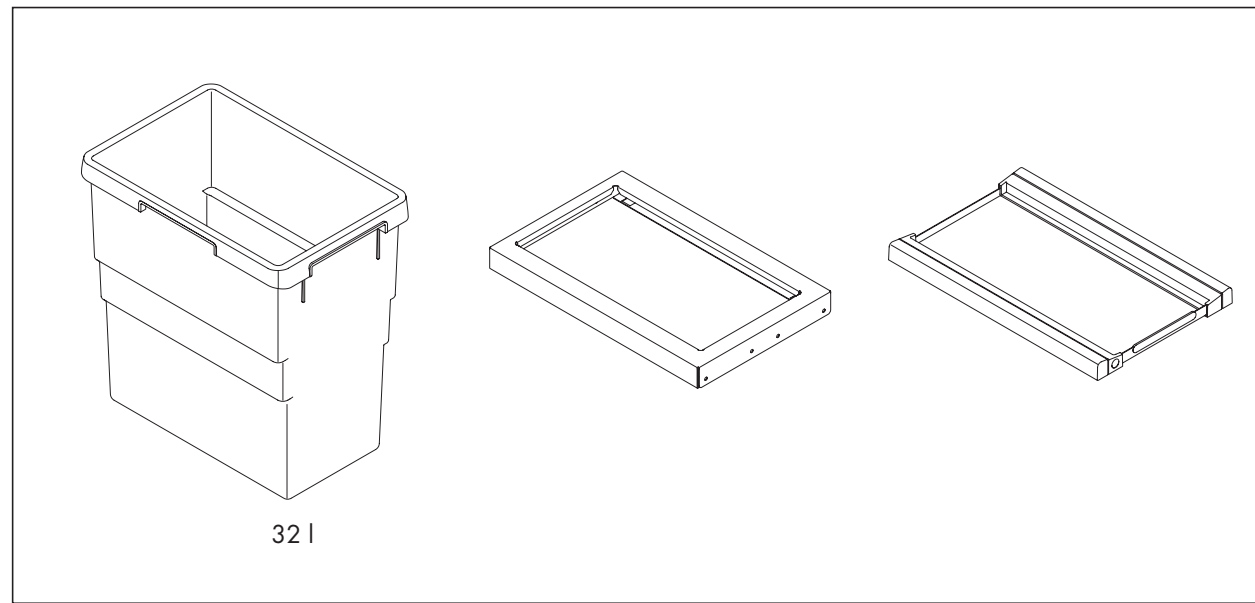

Cargo-Synchro

D Montageanleitung - Bitte aufbewahren
GB Installation instruction - please keep safe
FR Conserver les instruction de montage s.v.p

NL Montagehandleiding goed bewaren
IT Si prega di conservare le istruzioni di montaggio
ES Por favor conserve las instrucciones para el montaje

Order your bin liners

shop.hailo-einbautechnik.de

113599 09/18 • Technische Änderungen vorbehalten

Cargo-Synchro

D Montageanleitung - Bitte aufbewahren
GB Installation instruction - please keep safe
FR Conserver les instruction de montage s.v.p