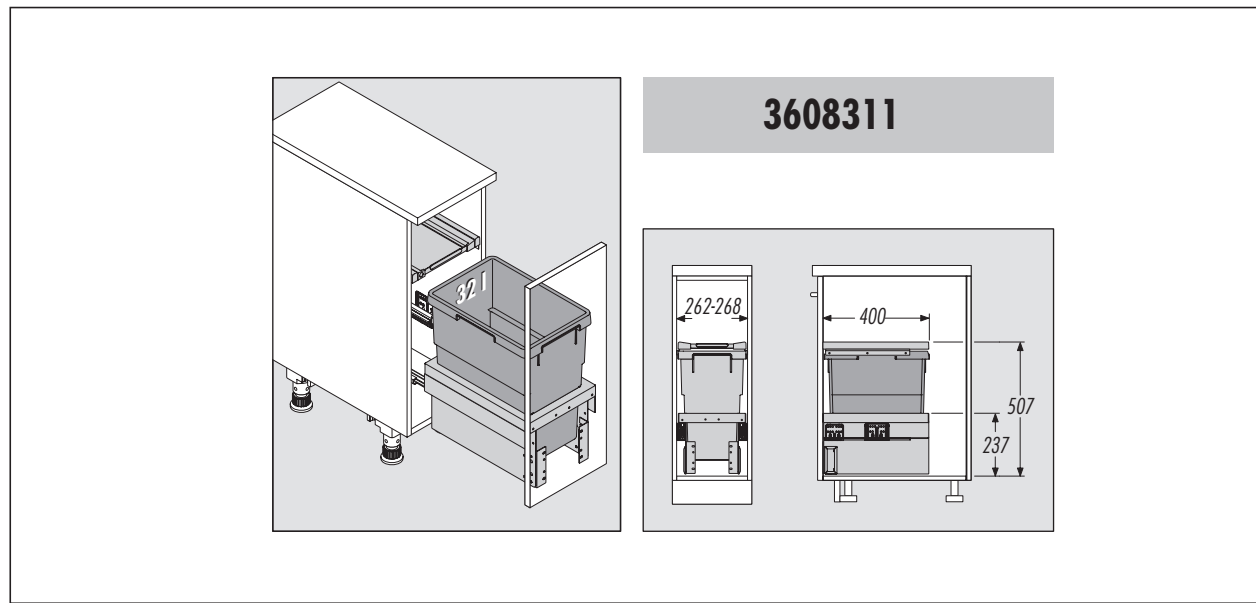

Order your bin liners

shop.hailo-einbautechnik.de

113599 09/18 • Technische Änderungen vorbehalten

Cargo-Synchro

D Montageanleitung - Bitte aufbewahren
GB Installation instruction - please keep safe
FR Conserver les instruction de montage s.v.p