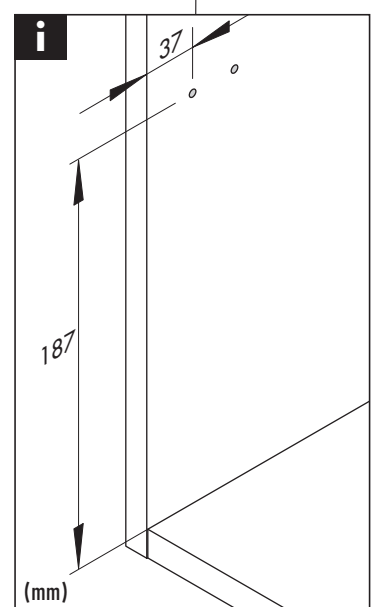

Order your bin liners

shop.hailo-einbautechnik.de

113599 09/18 • Technische Änderungen vorbehalten

Cargo-Synchro

D Montageanleitung - Bitte aufbewahren
GB Installation instruction - please keep safe
FR Conserver les instruction de montage s.v.p