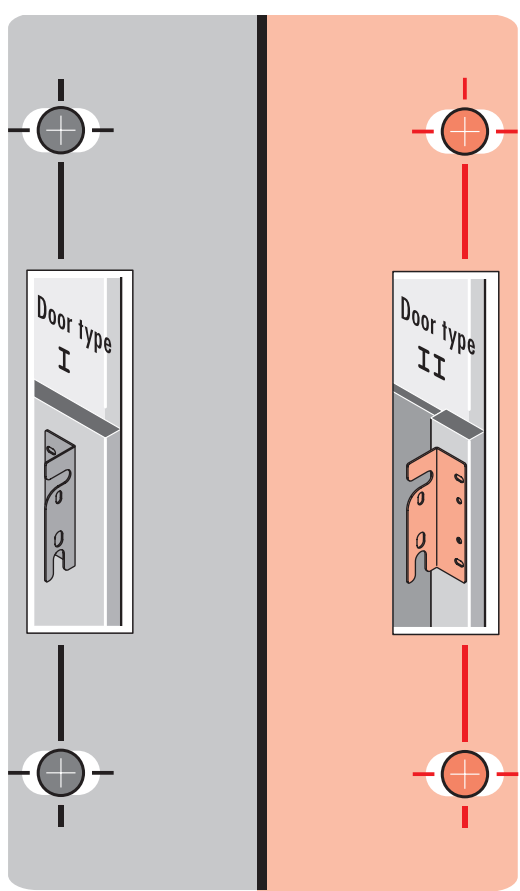

Cargo-Synchro

D Montageanleitung - Bitte aufbewahren
GB Installation instruction - please keep safe
FR Conserver les instruction de montage s.v.p

NL Montagehandleiding goed bewaren
IT Si prega di conservare le istruzioni di montaggio
ES Por favor conserve las instrucciones para el montaje

Montage/Installation-Video

Nur handelsübliche, wasserlösliche Reinigungsmittel benutzen, keine aggressiven, scheuernden Mittel verwenden.
Use only standard water-soluble cleaning agents. Do not use aggressive or scouring agents!
Utiliser uniquement des nettoyants courants solubles à l'eau, ne pas utiliser de nettoyants agressifs récurants.
Gebruik uitsluitend in de handel gebruikelijke, in water oplosbare schoonmaakmiddelen, gebruik geen agressieve, schurende middelen.
Utilizzare solo comuni detersivi in commercio, solubili in acqua. Non utilizzare prodotti aggressivi e abrasivi.
Utilizar exclusivamente limpiadores solubles en agua, de venta habitual. No utilizar agentes corrosivos ni agresivos.