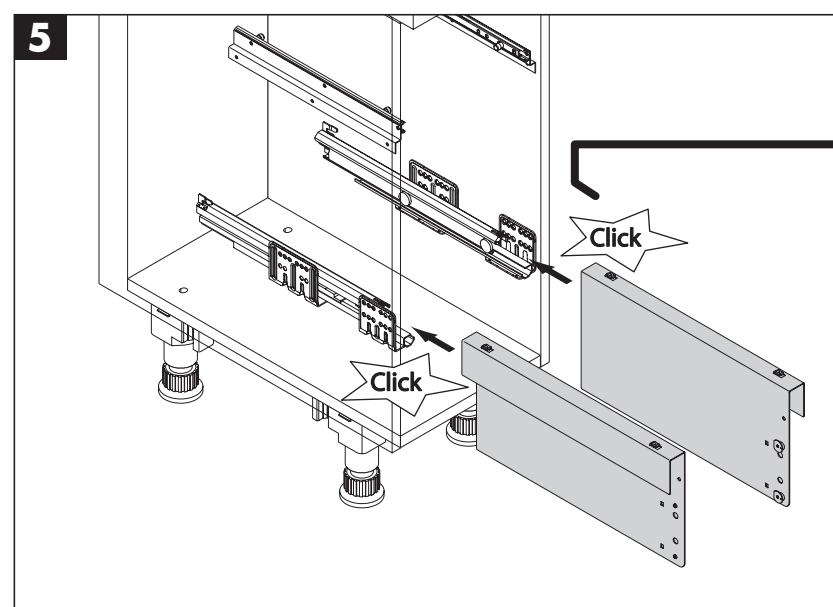

Cargo-Synchro

D Montageanleitung - Bitte aufbewahren
GB Installation instruction - please keep safe
FR Conserver les instruction de montage s.v.p

NL Montagehandleiding goed bewaren
IT Si prega di conservare le istruzioni di montaggio
ES Por favor conserve las instrucciones para el montaje

Order your bin liners

shop.hailo-einbautechnik.de

113599 09/18 • Technische Änderungen vorbehalten

Cargo-Synchro

D Montageanleitung - Bitte aufbewahren
GB Installation instruction - please keep safe
FR Conserver les instruction de montage s.v.p