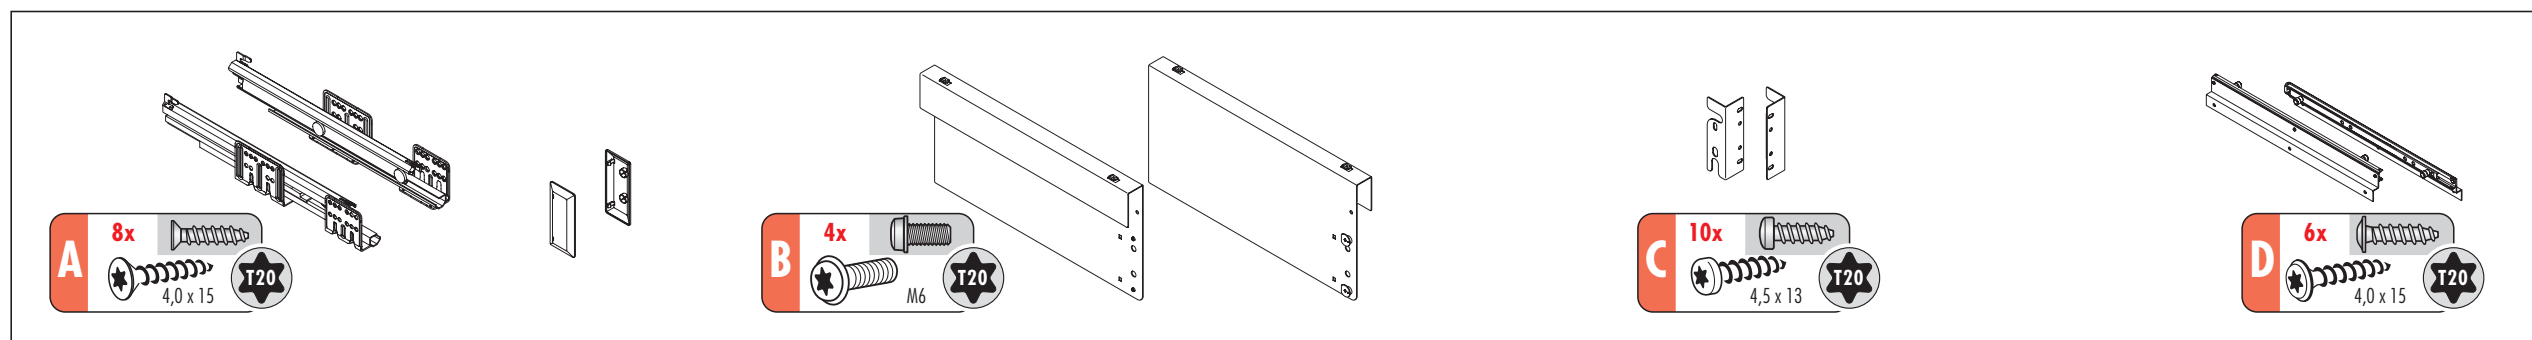

Cargo-Synchro

D Montageanleitung - Bitte aufbewahren
GB Installation instruction - please keep safe
FR Conserver les instruction de montage s.v.p

NL Montagehandleiding goed bewaren
IT Si prega di conservare le istruzioni di montaggio
ES Por favor conserve las instrucciones para el montaje

Order your bin liners

shop.hailo-einbautechnik.de

113599 09/18 • Technische Änderungen vorbehalten

Cargo-Synchro

D Montageanleitung - Bitte aufbewahren
GB Installation instruction - please keep safe
FR Conserver les instruction de montage s.v.p