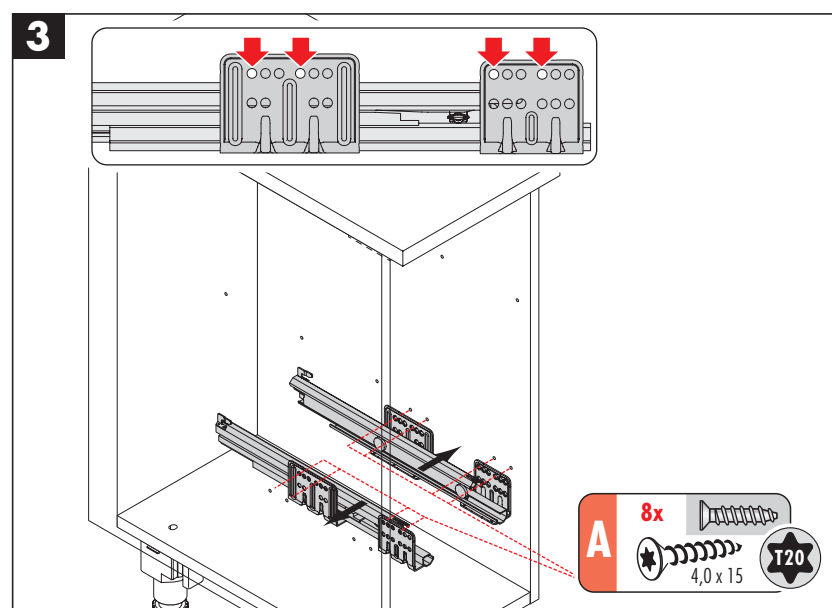

Cargo-Synchro

D Montageanleitung - Bitte aufbewahren
GB Installation instruction - please keep safe
FR Conserver les instruction de montage s.v.p

NL Montagehandleiding goed bewaren
IT Si prega di conservare le istruzioni di montaggio
ES Por favor conserve las instrucciones para el montaje

Order your bin liners

shop.hailo-einbautechnik.de

113599 09/18 • Technische Änderungen vorbehalten

Cargo-Synchro

D Montageanleitung - Bitte aufbewahren
GB Installation instruction - please keep safe
FR Conserver les instruction de montage s.v.p