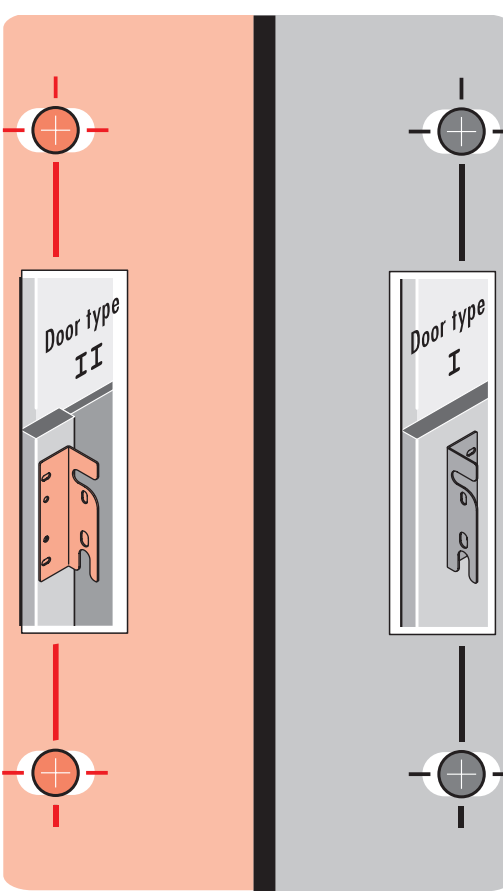

Cargo-Synchro

D Montageanleitung - Bitte aufbewahren
GB Installation instruction - please keep safe
FR Conserver les instruction de montage s.v.p

NL Montagehandleiding goed bewaren
IT Si prega di conservare le istruzioni di montaggio
ES Por favor conserve las instrucciones para el montaje

Montage/Installation-Video

Nur handelsübliche, wasserlösliche Reinigungsmittel benutzen, keine aggressiven, scheuernden Mittel verwenden.
Use only standard water-soluble cleaning agents. Do not use aggressive or scouring agents!
Utiliser uniquement des nettoyants courants solubles à l'eau, ne pas utiliser de nettoyants agressifs récurants.
Gebruik uitsluitend in de handel gebruikelijke, in water oplosbare schoonmaakmiddelen, gebruik geen agressieve, schurende middelen.
Utilizzare solo comuni detersivi in commercio, solubili in acqua. Non utilizzare prodotti aggressivi e abrasivi.
Utilizar exclusivamente limpiadores solubles en agua, de venta habitual. No utilizar agentes corrosivos ni agresivos.