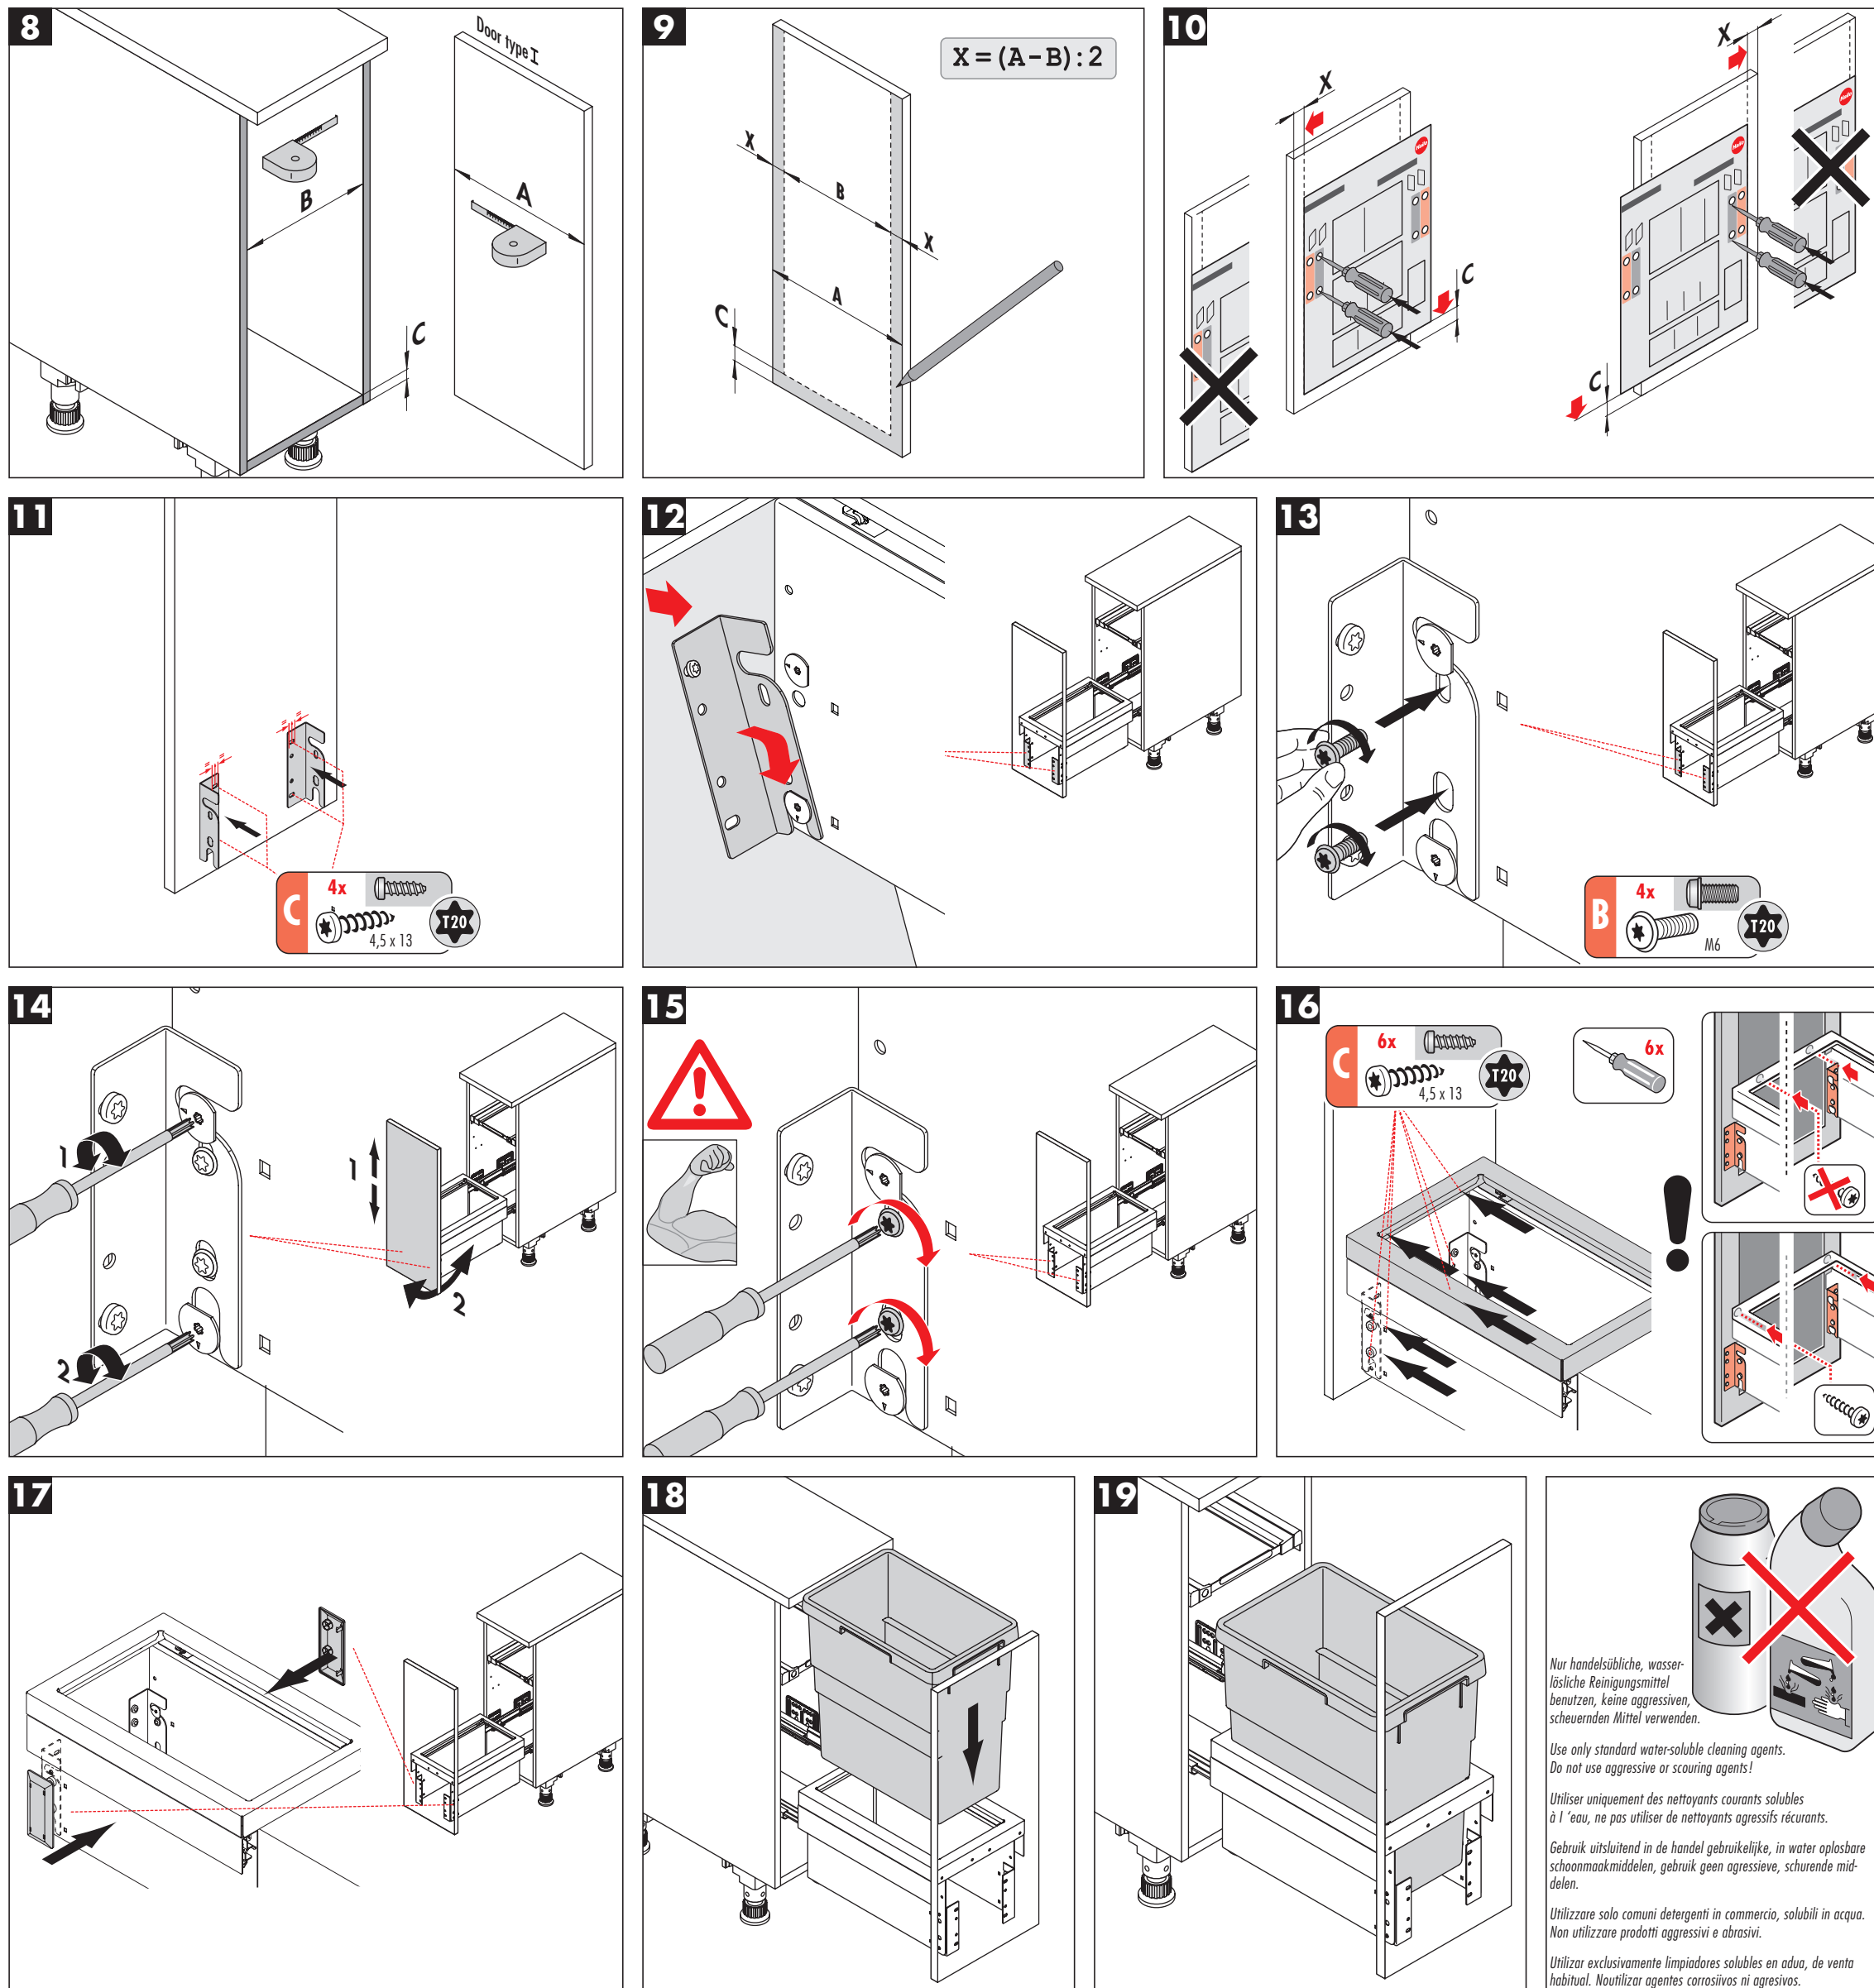

Cargo-Synchro

D Montageanleitung - Bitte aufbewahren
GB Installation instruction - please keep safe
FR Conserver les instruction de montage s.v.p

NL Montagehandleiding goed bewaren
IT Si prega di conservare le istruzioni di montaggio
ES Por favor conserve las instrucciones para el montaje

Montage/Installation-Video

Nur handelsübliche, wasserlösliche Reinigungsmittel benutzen, keine aggressiven, scheuernden Mittel verwenden.
Use only standard water-soluble cleaning agents. Do not use aggressive or scouring agents!
Utiliser uniquement des nettoyants courants solubles à l'eau, ne pas utiliser de nettoyants agressifs récurants.
Gebruik uitsluitend in de handel gebruikelijke, in water oplosbare schoonmaakmiddelen, gebruik geen agressieve, schurende middelen.
Utilizzare solo comuni detersivi in commercio, solubili in acqua. Non utilizzare prodotti aggressivi e abrasivi.
Utilizar exclusivamente limpiadores solubles en agua, de venta habitual. No utilizar agentes corrosivos ni agresivos.