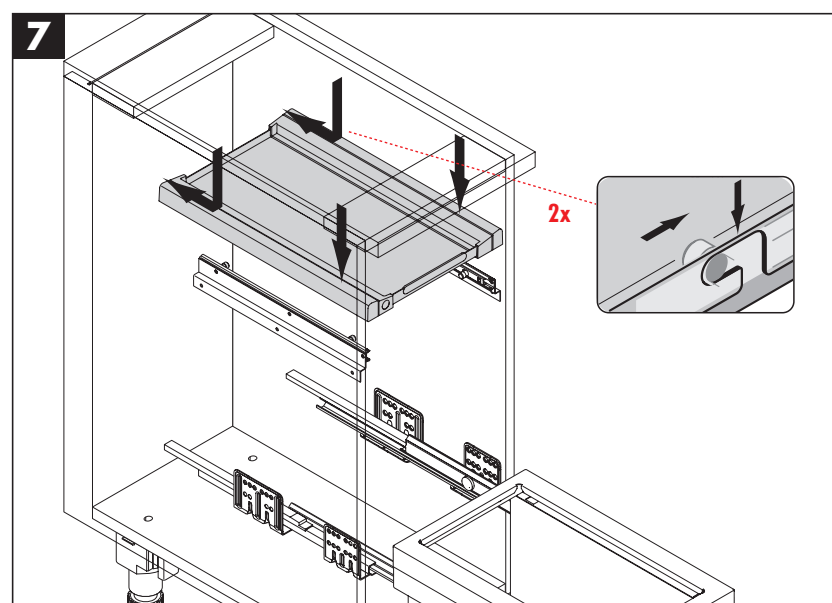

Cargo-Synchro

D Montageanleitung - Bitte aufbewahren
GB Installation instruction - please keep safe
FR Conserver les instruction de montage s.v.p

NL Montagehandleiding goed bewaren
IT Si prega di conservare le istruzioni di montaggio
ES Por favor conserve las instrucciones para el montaje

Order your bin liners

shop.hailo-einbautechnik.de

113599 09/18 • Technische Änderungen vorbehalten

Cargo-Synchro

D Montageanleitung - Bitte aufbewahren
GB Installation instruction - please keep safe
FR Conserver les instruction de montage s.v.p