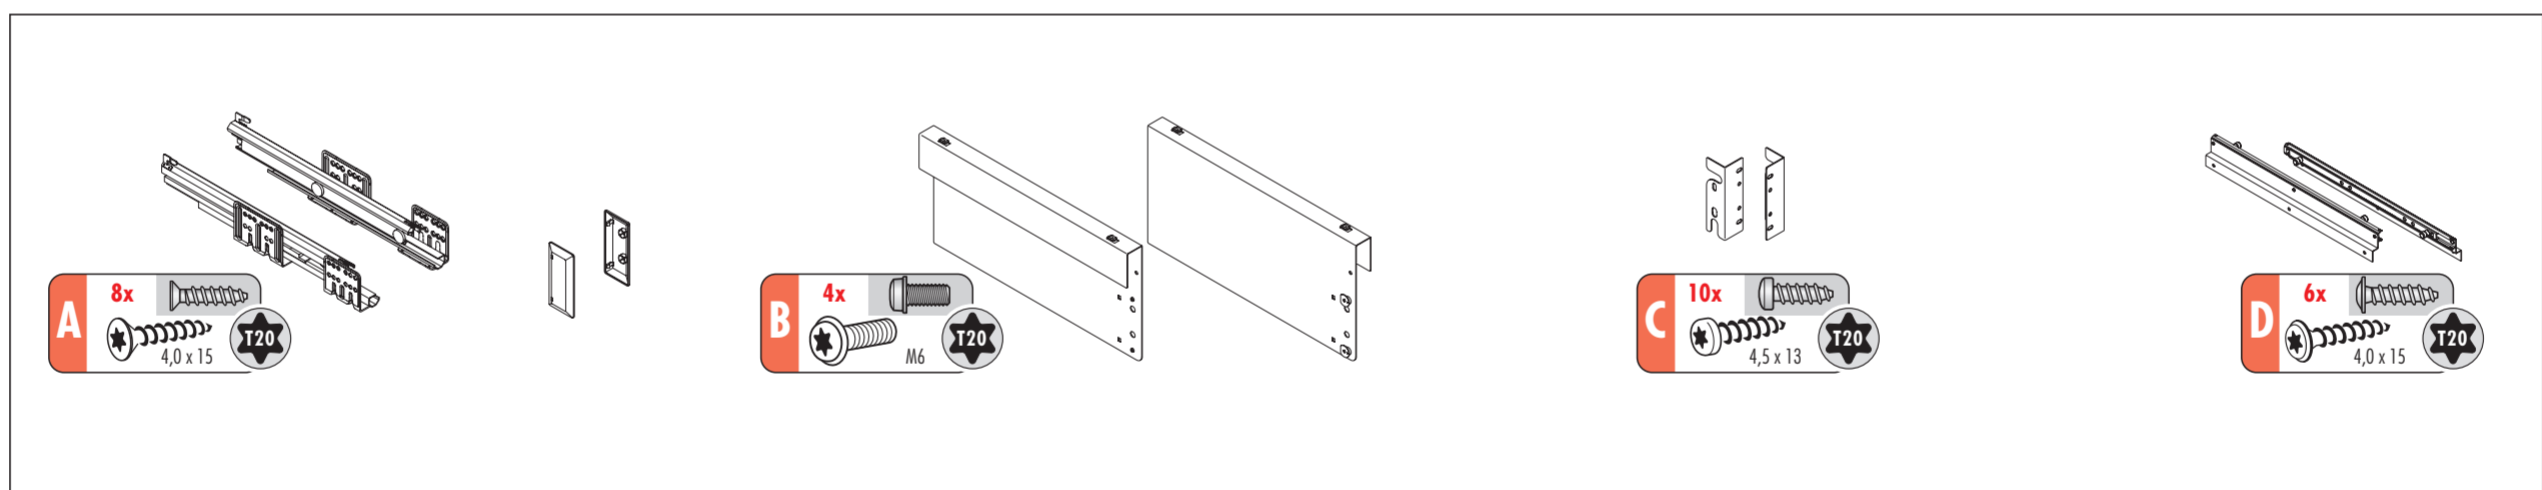

Cargo-Synchro

D Montageanleitung - Bitte aufbewahren
GB Installation instruction - please keep safe
FR Conserver les instruction de montage s.v.p

NL Montagehandleiding goed bewaren
IT Si prega di conservare le istruzioni di montaggio
ES Por favor conserve las instrucciones para el montaje

Order your bin liners

shop.hailo-einbautechnik.de