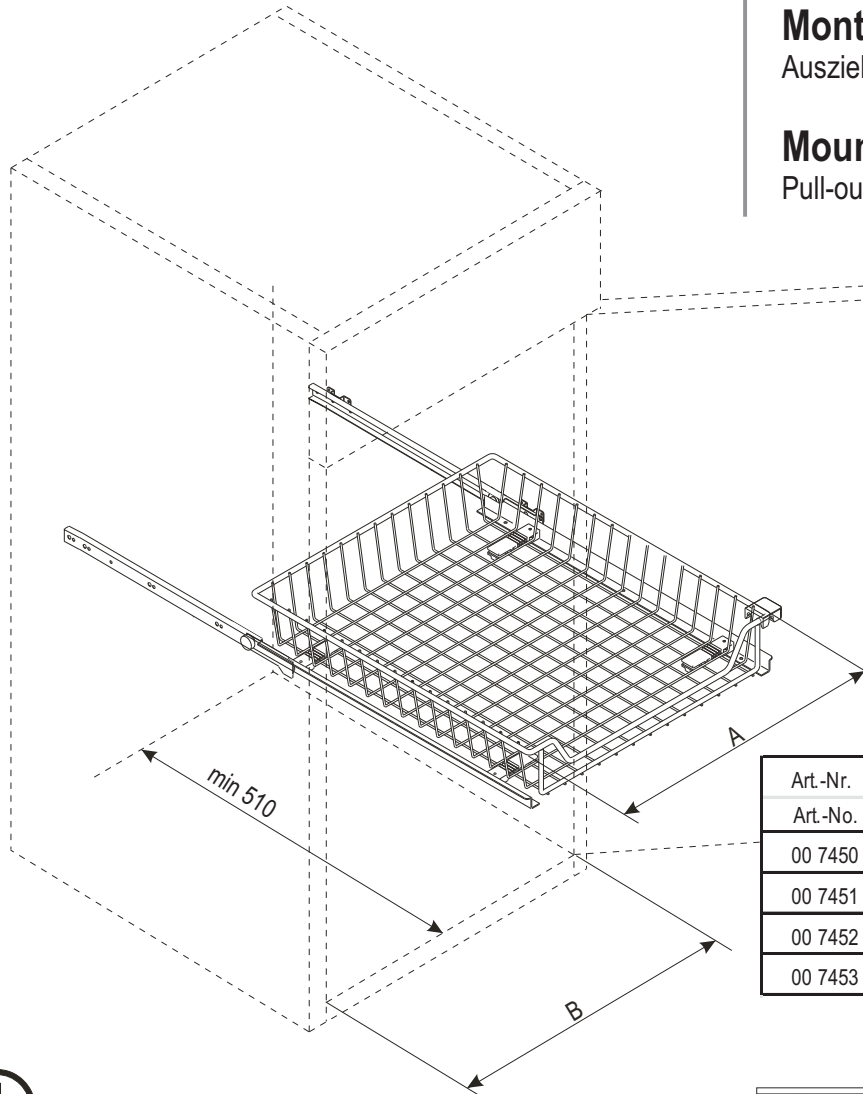

## Montageanleitung Ausziehkorb

## Mounting Instructions Pull-out basket

Art.-Nr. Art.-No.	Mass A dimension A	Mass B dimension B
00 7450	226	232-262
00 7451	330	342-372
00 7452	428	432-462
00 7453	530	522-552

①

# Ausziehkorb

1

mm

Stückliste Contents of pack		
1	Korb basket	x1
2	Führung runners	x2