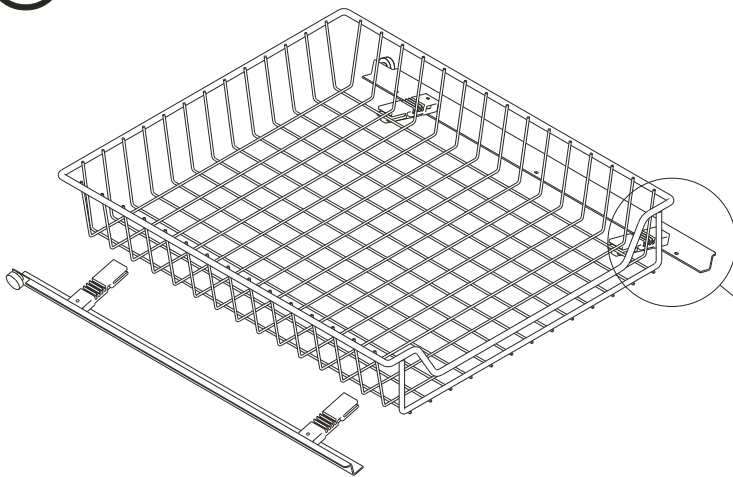

## Montageanleitung Ausziehkorb

## Mounting Instructions Pull-out basket

Art.-Nr. Art.-No.	Mass A dimension A	Mass B dimension B
00 7450	226	232-262
00 7451	330	342-372
00 7452	428	432-462
00 7453	530	522-552

①

# Ausziehkorb

1

mm

Stückliste Contents of pack		
1	Korb basket	x1
2	Führung runners	x2