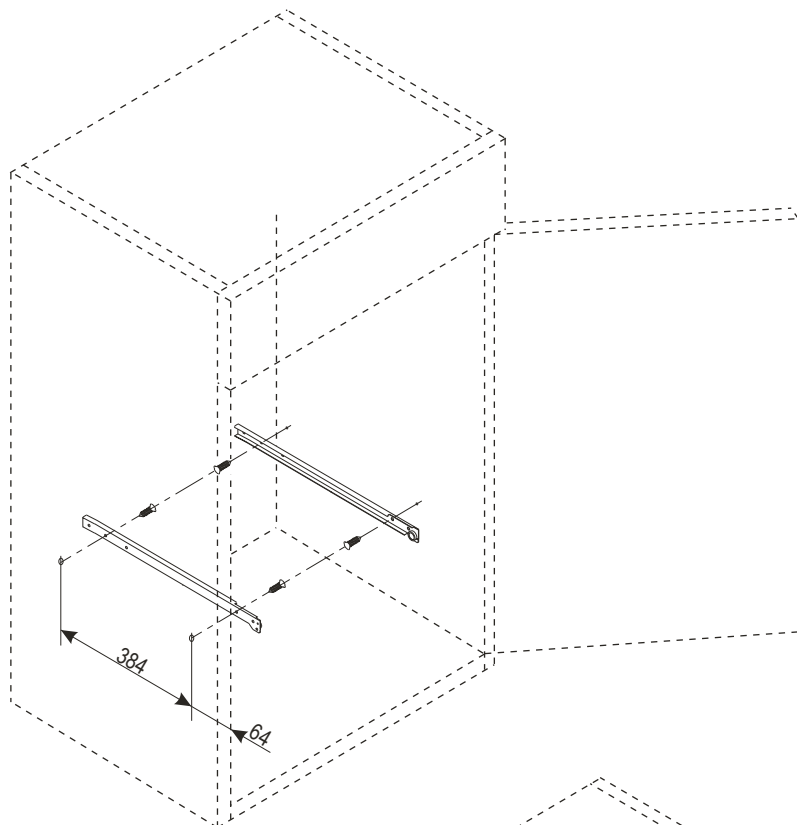

## Mounting Instructions Pull-out basket

Art.-Nr. Art.-No.	Mass A dimension A	Mass B dimension B
00 7450	226	232-262
00 7451	330	342-372
00 7452	428	432-462
00 7453	530	522-552

①

# Ausziehkorb

1

mm

Stückliste Contents of pack		
1	Korb basket	x1
2	Führung runners	x2